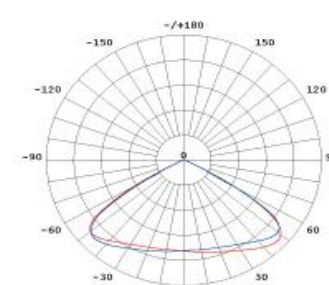

LED VENKOVNÍ REFLEKTORY

ZOOM FL07

Parametry

Obj. kód	Typ	CCT	Úhel světla	Světelný tok	Životnost L70	Výkon	Krytí	Rozměry
IL-FL07-30W	FL07-30S	3000K 4000K 5000K 5700K	dle křivek níže	4200 lm	100.000 hod.	30W	IP66	345x226x81 mm
IL-FL07-40W	FL07-40S		dle křivek níže	6000 lm	100.000 hod.	40W	IP66	345x226x81 mm
IL-FL07-50W	FL07-50S		dle křivek níže	7000 lm	100.000 hod.	50W	IP66	345x226x81 mm
IL-FL07-60W	FL07-60M		dle křivek níže	9000 lm	100.000 hod.	60W	IP66	447x321x90 mm
IL-FL07-60W-P	FL07-60M+		dle křivek níže	9900 lm	100.000 hod.	60W	IP66	447x321x90 mm
IL-FL07-80W	FL07-80M		dle křivek níže	11600 lm	100.000 hod.	80W	IP66	447x321x90 mm
IL-FL07-80W-P	FL07-80M+		dle křivek níže	12800 lm	100.000 hod.	80W	IP66	447x321x90 mm
IL-FL07-100W	FL07-100M		dle křivek níže	14500 lm	100.000 hod.	100W	IP66	447x321x90 mm
IL-FL07-120W	FL07-120M		dle křivek níže	17400 lm	100.000 hod.	120W	IP66	447x321x90 mm
IL-FL07-150W	FL07-150L		dle křivek níže	21750 lm	100.000 hod.	150W	IP66	495x378x90 mm
IL-FL07-150W-P	FL07-150L+		dle křivek níže	24000 lm	100.000 hod.	150W	IP66	495x378x90 mm
IL-FL07-180W	FL07-180L		dle křivek níže	27000 lm	100.000 hod.	180W	IP66	495x378x90 mm
IL-FL07-180W-P	FL07-180L+		dle křivek níže	27900 lm	100.000 hod.	180W	IP66	495x378x90 mm
IL-FL07-200W	FL07-200L		dle křivek níže	29000 lm	100.000 hod.	200W	IP66	495x378x90 mm
IL-FL07-240W	FL07-240L		dle křivek níže	33600 lm	100.000 hod.	240W	IP66	495x378x90 mm
IL-FL07-320W	FL07-320XL		dle křivek níže	49600 lm	100.000 hod.	320W	IP66	507x639x92 mm
IL-FL07-320W-P	FL07-320XL+		dle křivek níže	51200 lm	100.000 hod.	320W	IP66	507x639x92 mm
IL-FL07-400W	FL07-400XL		dle křivek níže	60000 lm	100.000 hod.	400W	IP66	507x639x92 mm