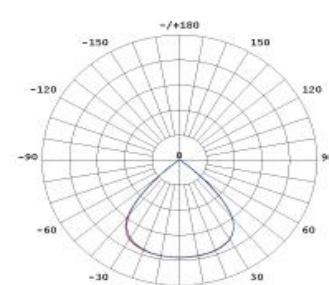

LED VENKOVNÍ REFLEKTORY

ZOOM FL07

Parametry

Obj. kód	Typ	CCT	Úhel světla	Světelný tok	Životnost L70	Výkon	Krytí	Rozměry
IL-FL07-30W	FL07-30S	3000K 4000K 5000K 5700K	dle křivek níže	4200 lm	100.000 hod.	30W	IP66	345x226x81 mm
IL-FL07-40W	FL07-40S		dle křivek níže	6000 lm	100.000 hod.	40W	IP66	345x226x81 mm
IL-FL07-50W	FL07-50S		dle křivek níže	7000 lm	100.000 hod.	50W	IP66	345x226x81 mm
IL-FL07-60W	FL07-60M		dle křivek níže	9000 lm	100.000 hod.	60W	IP66	447x321x90 mm
IL-FL07-60W-P	FL07-60M+		dle křivek níže	9900 lm	100.000 hod.	60W	IP66	447x321x90 mm
IL-FL07-80W	FL07-80M		dle křivek níže	11600 lm	100.000 hod.	80W	IP66	447x321x90 mm
IL-FL07-80W-P	FL07-80M+		dle křivek níže	12800 lm	100.000 hod.	80W	IP66	447x321x90 mm
IL-FL07-100W	FL07-100M		dle křivek níže	14500 lm	100.000 hod.	100W	IP66	447x321x90 mm
IL-FL07-120W	FL07-120M		dle křivek níže	17400 lm	100.000 hod.	120W	IP66	447x321x90 mm
IL-FL07-150W	FL07-150L		dle křivek níže	21750 lm	100.000 hod.	150W	IP66	495x378x90 mm
IL-FL07-150W-P	FL07-150L+		dle křivek níže	24000 lm	100.000 hod.	150W	IP66	495x378x90 mm
IL-FL07-180W	FL07-180L		dle křivek níže	27000 lm	100.000 hod.	180W	IP66	495x378x90 mm
IL-FL07-180W-P	FL07-180L+		dle křivek níže	27900 lm	100.000 hod.	180W	IP66	495x378x90 mm
IL-FL07-200W	FL07-200L		dle křivek níže	29000 lm	100.000 hod.	200W	IP66	495x378x90 mm
IL-FL07-240W	FL07-240L		dle křivek níže	33600 lm	100.000 hod.	240W	IP66	495x378x90 mm
IL-FL07-320W	FL07-320XL		dle křivek níže	49600 lm	100.000 hod.	320W	IP66	507x639x92 mm
IL-FL07-320W-P	FL07-320XL+		dle křivek níže	51200 lm	100.000 hod.	320W	IP66	507x639x92 mm
IL-FL07-400W	FL07-400XL		dle křivek níže	60000 lm	100.000 hod.	400W	IP66	507x639x92 mm