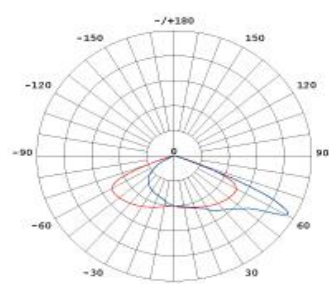

60D53012

T3S53003

INVENTRONICS

PHILIPS
LUMILEDS

5 LET
ZÁRUKA