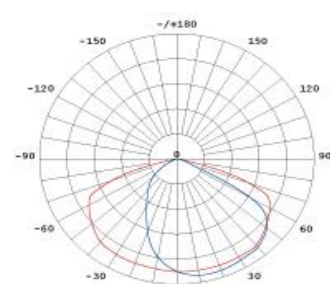

25D53011

T3S53002