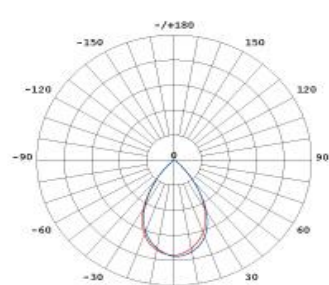

LED VENKOVNÍ REFLEKTORY

ZOOM FL07

Parametry

Obj. kód	Typ	CCT	Úhel světla	Světelný tok	Životnost L70	Výkon	Krytí	Rozměry
IL-FL07-30W	FL07-30S	3000K 4000K 5000K 5700K	dle křivek níže	4200 lm	100.000 hod.	30W	IP66	345x226x81 mm
IL-FL07-40W	FL07-40S		dle křivek níže	6000 lm	100.000 hod.	40W	IP66	345x226x81 mm
IL-FL07-50W	FL07-50S		dle křivek níže	7000 lm	100.000 hod.	50W	IP66	345x226x81 mm
IL-FL07-60W	FL07-60M		dle křivek níže	9000 lm	100.000 hod.	60W	IP66	447x321x90 mm
IL-FL07-60W-P	FL07-60M+		dle křivek níže	9900 lm	100.000 hod.	60W	IP66	447x321x90 mm
IL-FL07-80W	FL07-80M		dle křivek níže	11600 lm	100.000 hod.	80W	IP66	447x321x90 mm
IL-FL07-80W-P	FL07-80M+		dle křivek níže	12800 lm	100.000 hod.	80W	IP66	447x321x90 mm
IL-FL07-100W	FL07-100M		dle křivek níže	14500 lm	100.000 hod.	100W	IP66	447x321x90 mm
IL-FL07-120W	FL07-120M		dle křivek níže	17400 lm	100.000 hod.	120W	IP66	447x321x90 mm
IL-FL07-150W	FL07-150L		dle křivek níže	21750 lm	100.000 hod.	150W	IP66	495x378x90 mm
IL-FL07-150W-P	FL07-150L+		dle křivek níže	24000 lm	100.000 hod.	150W	IP66	495x378x90 mm
IL-FL07-180W	FL07-180L		dle křivek níže	27000 lm	100.000 hod.	180W	IP66	495x378x90 mm
IL-FL07-180W-P	FL07-180L+		dle křivek níže	27900 lm	100.000 hod.	180W	IP66	495x378x90 mm
IL-FL07-200W	FL07-200L		dle křivek níže	29000 lm	100.000 hod.	200W	IP66	495x378x90 mm
IL-FL07-240W	FL07-240L		dle křivek níže	33600 lm	100.000 hod.	240W	IP66	495x378x90 mm
IL-FL07-320W	FL07-320XL		dle křivek níže	49600 lm	100.000 hod.	320W	IP66	507x639x92 mm
IL-FL07-320W-P	FL07-320XL+		dle křivek níže	51200 lm	100.000 hod.	320W	IP66	507x639x92 mm
IL-FL07-400W	FL07-400XL		dle křivek níže	60000 lm	100.000 hod.	400W	IP66	507x639x92 mm