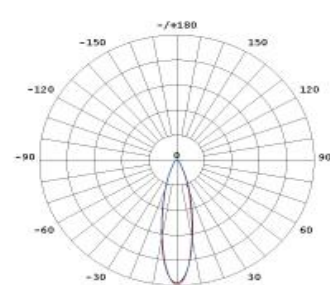

Vyzařovací charakteristika

25D53011